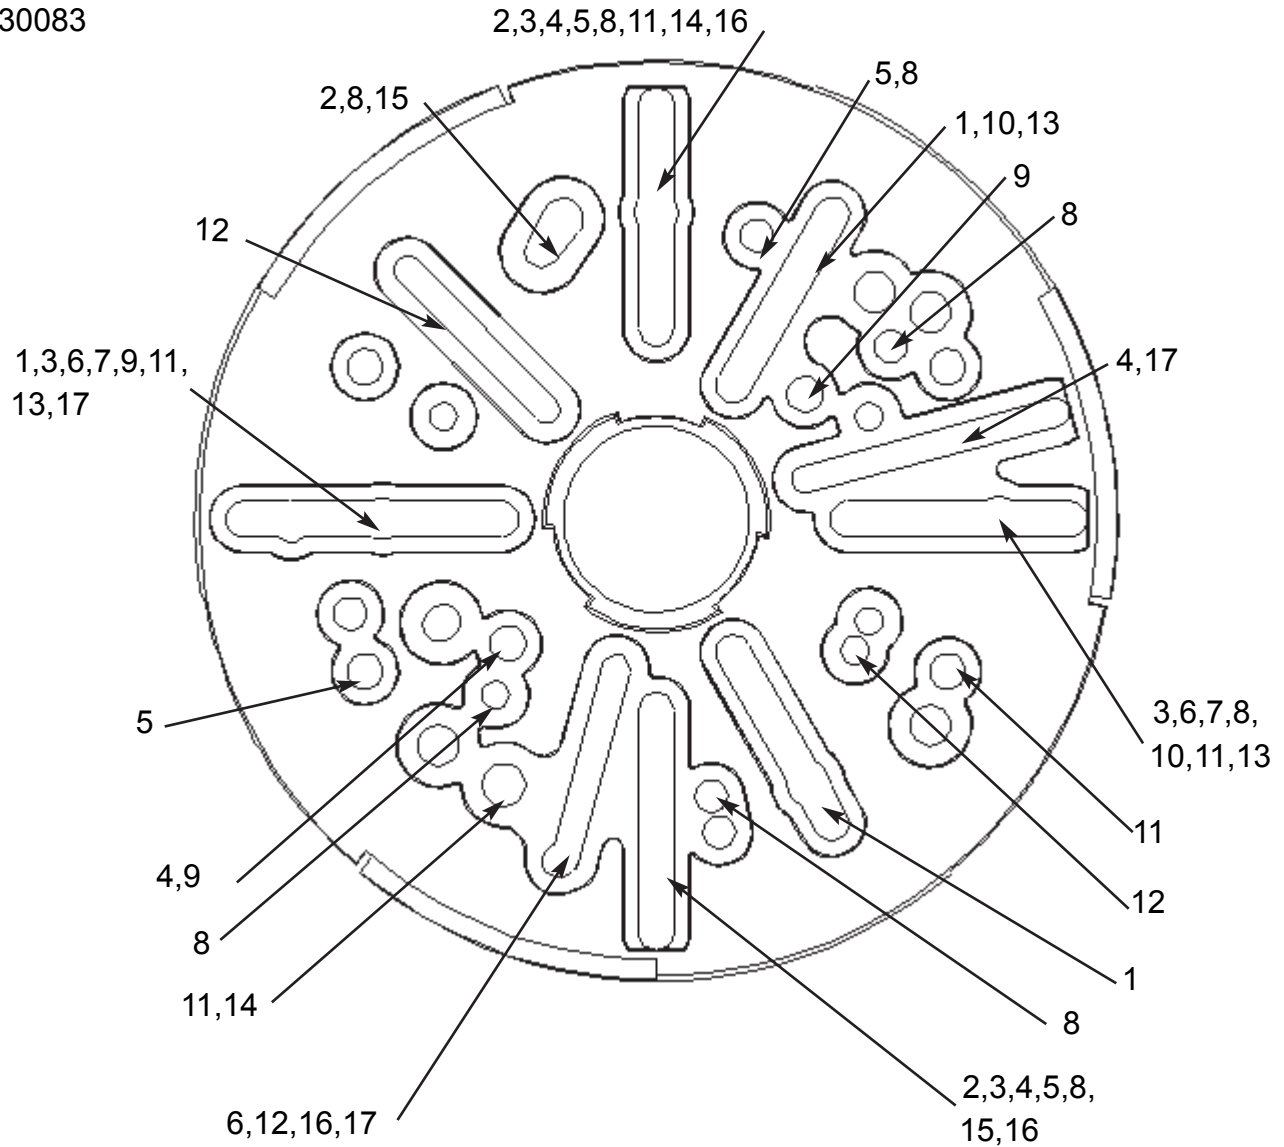

30083

1	Skil Freud Bosch	1835U, 1875U, 1825 FT2000E 1617, 1613EVS
2	DeWalt Trend	DW621, DW613 T5, T9
3	Hitachi Makita	TR12 3612C, 3606
4	Ryobi	R600, RE600
5	Trend	T3
6	KingCraft	KBF1050E
7	Einhell MeisterCraft Hanseatic	BOF850E, 1050E MOF850 MIR-KA2-8
8	Festool	900, 1000, 1010, 1400, 1010EBQ, 1400EBQ
9	Bosch	600W, POF600ACE
10	Metabo	OFE738
11	MacAllister	MAC1250R